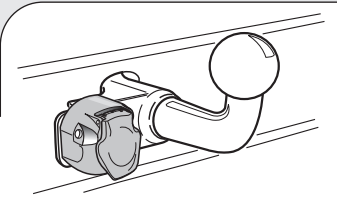

INFO : Storage