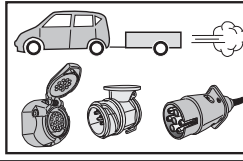

INFO : Adapt.