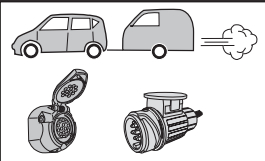

INFO : Ring.