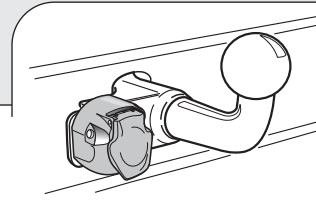

INFO : Adapt.