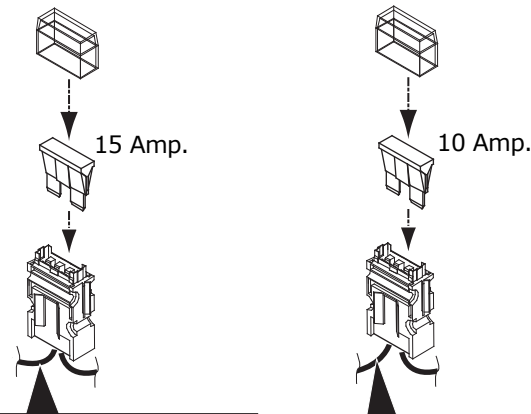

- DE Sicherungen austauschen
- FR Remplacer les fusibles
- Zekeringen vervangen
- Changing the fuse
- ES Cambio de fusible
- Sostituire i fusibili
- Byte av säkringar
- CZ Výměna pojistky
- Udskiftning af sikringer
- Vaihda varokkeet
- Αλλαγή ασφάλειας
- Skifte sikringene
- Wymienić bezpieczniki

- DE Braun/Weiß
- FR Marron/Blanc
- NL Bruin/Wit
- GB Brown/White
- ES Marrón/Blanco
- IT Marrone/Bianco
- SE Brun/Vit
- CZ Hnědo/Bílá
- DK Brun/Hvid
- FI Ruskea/Valkoinen
- GR Καφέ/Λευκό
- NO Brun/Hvit
- PL Brązowy/Biały

- DE Orange
- FR Orange
- NL Oranje
- GB Orange
- ES Naranja
- IT Arancione
- SE Orange
- CZ Oranžová
- DK Orange
- FI Oranssi
- GR Πορτοκαλί
- NO Oransje
- PL Pomarańczowy