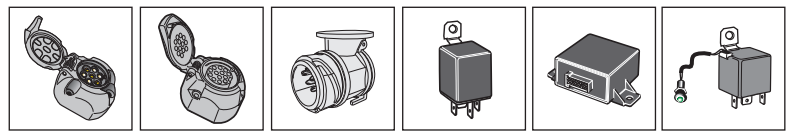

Kia Cee'd 2006- -09/2009

SPARE PARTS

www.ecs-electronics.com

- DE Anschluss Steckdose
- FR Connection de la prise
- NL Contactdoos aansluiting
- GB Socket connection
- ES Conexión de la caja de enchufe
- IT Allaccio zoccolo
- SE Anslutning kontaktdosa
- CZ Objímkový konektor
- DK Stikkåse forbindelse
- FI Pistorasia liitäntä
- GR Υποδοχή σύνδεσης
- NO Tilkobling koblingsboks
- PL Połączenie przez gniazdo