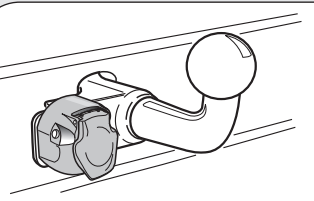

INFO : Ring.