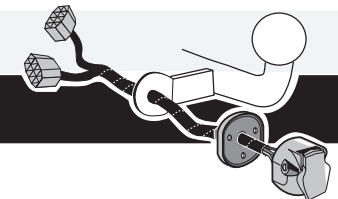

Kia Cee'd 2006- -09/2009

SPARE PARTS

www.ecs-electronics.com

- DE Anschluss Steckdose
- FR Connection de la prise
- NL Contactdoos aansluiting
- GB Socket connection
- ES Conexión de la caja de enchufe
- IT Allaccio zoccolo
- SE Anslutning kontaktdosa
- CZ Objímkový konektor
- DK Stikkåse forbindelse
- FI Pistorasia liitäntä
- GR Υποδοχή σύνδεσης
- NO Tilkobling koblingsboks
- PL Połączenie przez gniazdo